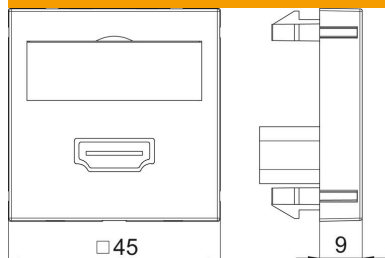

Fișă tehnică

Conector HDMI, 1 modul, ieșire oblică, conectare cu șurub

Număr articol: 6104802

Suport multimedia cu mufă de conectare HDMI, ieșire dreaptă cablu, cu câmp de inscripționare, mufă HDMI cu conexiune cu șurub. Placă suport cu fixare cu blocare potrivită pentru instalarea pe orizontală și verticală în sistem.

Recomandare: Având în vedere dimensiunea aparatului, instalarea în corpul aparatului Rapid 45 și în coloanele de instalații ISSR...45/ISSD..45 nu este posibilă.

PC Policarbonat

Date de bază

Număr articol	6104802
Tip	MTG-HD S RW1
Denumirea 1	Suport multimedia HDMI
Denumirea 2	bucsa cu conectare cu surub
Producător	OBO
Dimensiune	45x45mm
Culoare	alb pur; RAL 9010
Material	Policarbonat
Cea mai mică unitate de vânzare VK	1
Unitate de măsură pentru cantitate	Bucată
Greutate	3,2 kg
Unitate de măsură	kg/100 buc.

Fișă tehnică

Conector HDMI, 1 modul, ieșire oblică, conectare cu șurub

Număr articol: 6104802

Dimensiuni

Lățimea	45 mm
Înălțime	45 mm

Date tehnice

Număr de unități	1
Execuție suprafețe	mat
Tip de fixare	clipsare
Zonă de inscripționare	cu zonă de inscripționare
fără halogeni	da
Capac rabatabil	nu
Izolator de porțelan	nu
Cu imprimare	nu
Cu protecție contra prafului	nu
Tip de protecție	IP20
adâncime	9 mm
Inel de reazem	nu
Transparent	nu
Utilizare	HDMI
Posibilitate de descărcare de tracțiune	nu
Asamblare	Element de bază cu placă de acoperire