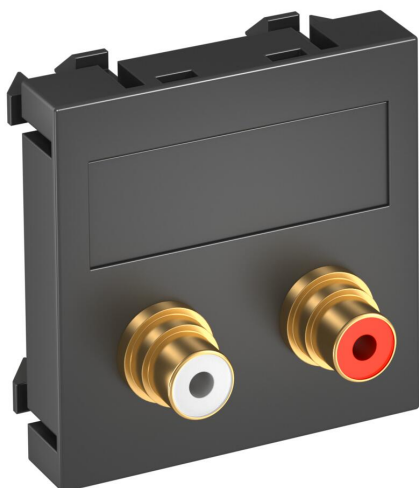

Fișă tehnică

Conexiune audio-cinch, 1 modul, ieșire dreaptă, cu conexiune sudată

Număr articol: 6105045

Suport multimedia cu prize cu 2 conectori cinch pentru audio R/L, ieșire dreaptă cu zonă de etichetare, 2 prize cinch RCA, coduri de culoare galben/ roșu/alb. Placă suport cu fixare cu blocare potrivită pentru instalarea pe orizontală și verticală în sistem.

PC Policarbonat

Date de bază

Număr articol	6105045
Tip	MTG-2R L SWGR1
Denumirea 1	Suport multimedia Audio-Cinch
Denumirea 2	2x bucsa cu conexiune sudata
Producător	OBO
Dimensiune	45x45mm
Culoare	gri închis; RAL 7021
Material	Policarbonat
Cea mai mică unitate de vânzare VK	1
Unitate de măsură pentru cantitate	Bucată
Greutate	2,5 kg
Unitate de măsură	kg/100 buc.

Fișă tehnică

Conexiune audio-cinch, 1 modul, ieșire dreaptă, cu conexiune sudată

Număr articol: 6105045

Dimensiuni

Date tehnice

Număr de unități	1
Execuție suprafețe	mat
Tip de fixare	clipsare
fără halogeni	da
Capac rabatabil	nu
Izolator de porțelan	nu
Cu imprimare	nu
Cu protecție contra prafului	nu
Tip de protecție	IP20
Inel de reazem	nu
Transparent	nu
Utilizare	Cinch
Posibilitate de descărcare de tracțiune	nu
Asamblare	Element de bază cu placă de acoperire
Direcție de evacuare	drept