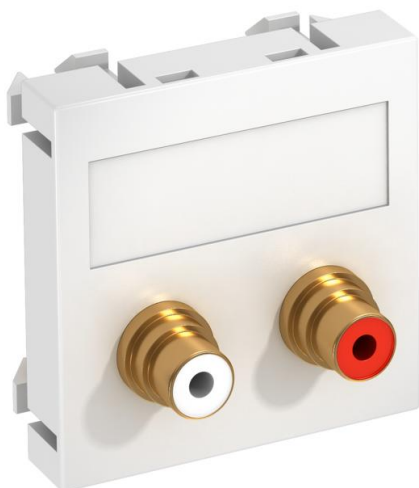

# Fișă tehnică

Conexiune audio-cinch, 1 modul, ieșire dreaptă, cu conexiune sudată, alb pur

Număr articol: 6105042

Suport multimedia cu prize cu 2 conectori cinch pentru audio R/L, ieșire dreaptă cu zonă de etichetare, 2 prize cinch RCA, coduri de culoare galben/ roșu/alb. Placă suport cu fixare cu blocare potrivită pentru instalarea pe orizontală și verticală în sistem.

## Date de bază

Număr articol	6105042
Tip	MTG-2R L RW1
Denumirea 1	Suport multimedia Audio-Cinch
Denumirea 2	2x bucsa cu conexiune sudata
Producător	OBO
Dimensiune	45x45mm
Culoare	alb pur; RAL 9010
Material	Policarbonat
Cea mai mică unitate de vânzare VK	1
Unitate de măsură pentru cantitate	Bucată
Greutate	2,5 kg
Unitate de măsură	kg/100 buc.

## Date tehnice

Număr de unități	1
Execuție suprafețe	mat
Tip de fixare	clipsare
fără halogeni	da
Capac rabatabil	nu
Izolator de porțelan	nu

# Fișă tehnică

Conexiune audio-cinch, 1 modul, ieșire dreaptă, cu conexiune sudată, alb pur

Număr articol: 6105042