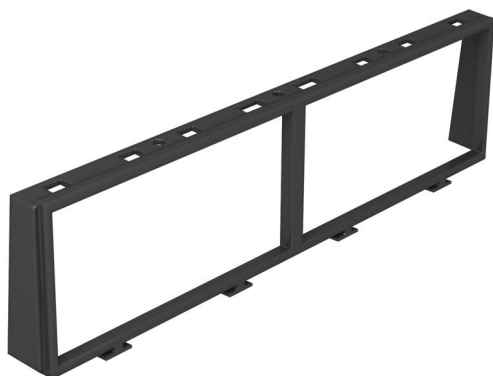

Fișă tehnică

Ramă de montaj pentru combinația dublu și dublu de aparate Modul 45®

Număr articol: 7408682

Pentru montarea unei combinații de prize Modul 45 dublu cu dublu, pentru ramă cu capac Sistem 55 cu suport de montaj pentru montarea verticală de aparate Modul 45. Rama de montaj este prevăzută împreună cu o priză 0° pentru ștecă drepte (nu ștecă unghiulare).

Policarbonat/Acrilnitril-Butadienic-Stirol

Date de bază

Număr articol	7408682
Tip	MT45V 2+2
Denumirea 1	Rama de montaj
Denumirea 2	pentru 2x + 2x Modul 45
Producător	OBO
Culoare	negru grafit; RAL 9011
Material	Policarbonat/Acrilnitril-Butadienic-Stirol
Cea mai mică unitate de vânzare VK	5
Unitate de măsură pentru cantități	Bucată
Greutate	0,9 kg
Unitate de măsură	kg/100 buc.

Date tehnice

Placă a bazei	nu
Posibilitate de montare a unei garnituri	nu
Potrivit pentru instalarea în pardoseală dublă	da
Adecvat pentru canal în pardoseală, la nivelul șapei, închis	da

Fișă tehnică

Ramă de montaj pentru combinația dublu și dublu de aparate Modul 45®

Număr articol: 7408682

Date tehnice

Adecvat pentru canal în pardoseală acoperit de șapă	da
Potrivit pentru instalarea în pardoseală falsă	da
Potrivit pentru canale de pardoseală	da
Tip de montaj aparat de instalații	blocare
Posibilitate de descărcare de tracțiune	da