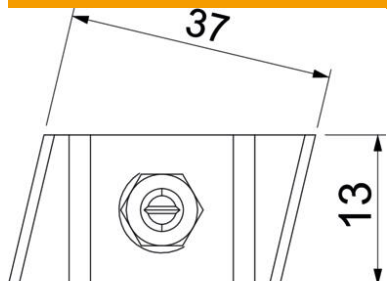

### Date de bază

Număr articol	1148280
Denumirea 1	Șurub cap ancora
Denumirea 2	pt șină profil MS5030
Producător	OBO
Dimensiune	M12x60mm
Material	Oțel inoxidabil
Suprafață	luminos, reprelucrat
Standard suprafață	
Cea mai mică unitate de vânzare VK	25
Unitate de măsură pentru cantități	Bucată
Greutate	11,65 kg
Unitate de măsură	kg/100 buc.
Amprenta CO (GWP) de la leagăn la poartă	0,5599 kg COe / 1 Bucată

## Dimensiuni

Lungime	43,3 mm
Lățimea	13 mm
Înălțime	10 mm