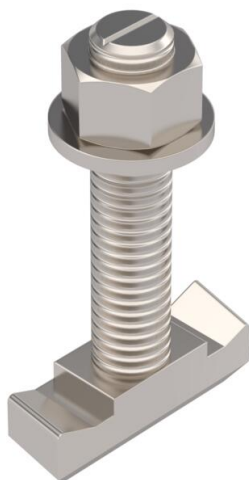

## Șurub cu cap cârlig A4

Număr articol: 1148280

Șurub cu cap ciocan pentru șină profilată MS5030

**A4** Oțel inoxidabil

**2B** luminos, reprelucrat

### Date de bază

Număr articol	1148280
Denumirea 1	Șurub cap ancora
Denumirea 2	pt șină profil MS5030
Producător	OBO
Dimensiune	M12x60mm
Material	Oțel inoxidabil
Suprafață	luminos, reprelucrat
Standard suprafață	
Cea mai mică unitate de vânzare VK	25
Unitate de măsură pentru cantități	Bucată
Greutate	11,65 kg
Unitate de măsură	kg/100 buc.
Amprenta CO (GWP) de la leagăn la poartă	0,5599 kg COe / 1 Bucată

# Fișă tehnică

Șurub cu cap cârlig A4

Număr articol: 1148280

## Dimensiuni

Lungime	43,3 mm
Lățimea	13 mm
Înălțime	10 mm