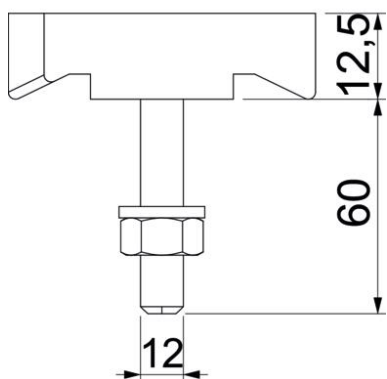

### Date de bază

Număr articol	1148280
Denumirea 1	Șurub cap ancora
Denumirea 2	pt șină profil MS5030
Producător	OBO
Dimensiune	M12x60mm
Material	Oțel inoxidabil
Suprafață	luminos, reprelucrat
Standard suprafață	
Cea mai mică unitate de vânzare VK	25
Unitate de măsură pentru cantități	Bucată
Greutate	11,65 kg
Unitate de măsură	kg/100 buc.
Amprenta CO (GWP) de la leagăn la poartă	0,5599 kg COe / 1 Bucată

# Fișă tehnică

Șurub cu cap cârlig A4

Număr articol: 1148280

## Dimensiuni

Lungime	43,3 mm
Lățimea	13 mm
Înălțime	10 mm

## Date tehnice

Adecvat pentru șină de montaj	da
Filet	M12x60mm
Filet metric	12