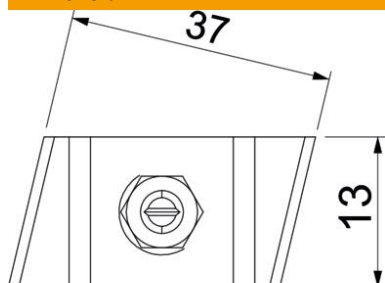

Fișă tehnică

Șurub cu cap cârlig A4

Număr articol: 1148276

Șurub cu cap ciocan pentru șină profilată MS5030

A4 Oțel inoxidabil

2B luminos, reprelucrat

Date de bază

| | |
|--|--------------------------|
| Număr articol | 1148276 |
| Denumirea 1 | Șurub cap ancora |
| Denumirea 2 | pt șină profil MS5030 |
| Producător | OBO |
| Dimensiune | M12x30mm |
| Material | Oțel inoxidabil |
| Suprafață | luminos, reprelucrat |
| Standard suprafață | |
| Cea mai mică unitate de vânzare VK | 50 |
| Unitate de măsură pentru cantități | Bucată |
| Greutate | 9 kg |
| Unitate de măsură | kg/100 buc. |
| Amprenta CO (GWP) de la leagăn la poartă | 0,4325 kg COe / 1 Bucată |

Fișă tehnică

Șurub cu cap cârlig A4

Număr articol: 1148276

Dimensiuni

| | |
|----------|---------|
| Lungime | 43,3 mm |
| Lățimea | 13 mm |
| Înălțime | 10 mm |

Date tehnice

| | |
|-------------------------------|----------|
| Adecvat pentru șină de montaj | da |
| Filet | M12x30mm |
| Filet metric | 12 |