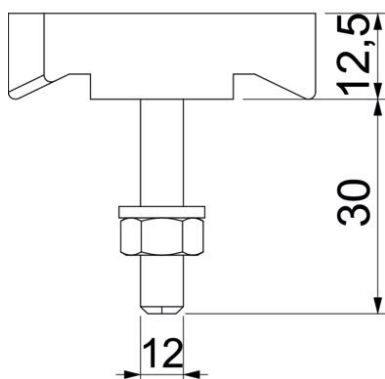

Fișă tehnică

Șurub cu cap cârlig A4

Număr articol: 1148276

Șurub cu cap ciocan pentru șină profilată MS5030

A4 Oțel inoxidabil

2B luminos, reprelucrat

Date de bază

| | |
|--|--------------------------|
| Număr articol | 1148276 |
| Denumirea 1 | Șurub cap ancora |
| Denumirea 2 | pt șină profil MS5030 |
| Producător | OBO |
| Dimensiune | M12x30mm |
| Material | Oțel inoxidabil |
| Suprafață | luminos, reprelucrat |
| Standard suprafață | |
| Cea mai mică unitate de vânzare VK | 50 |
| Unitate de măsură pentru cantități | Bucată |
| Greutate | 9 kg |
| Unitate de măsură | kg/100 buc. |
| Amprenta CO (GWP) de la leagăn la poartă | 0,4325 kg COe / 1 Bucată |

Fișă tehnică

Șurub cu cap cârlig A4

Număr articol: 1148276

Dimensiuni

| | |
|----------|---------|
| Lungime | 43,3 mm |
| Lățimea | 13 mm |
| Înălțime | 10 mm |

Date tehnice

| | |
|-------------------------------|----------|
| Adecvat pentru șină de montaj | da |
| Filet | M12x30mm |
| Filet metric | 12 |