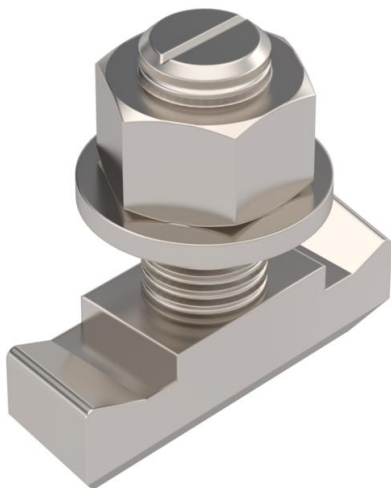

Fișă tehnică

Șurub cu cap cârlig A4

Număr articol: 1148276

Șurub cu cap ciocan pentru șină profilată MS5030

A4 Oțel inoxidabil

2B luminos, reprelucrat

Date de bază

| | |
|--|--------------------------|
| Număr articol | 1148276 |
| Denumirea 1 | Șurub cap ancora |
| Denumirea 2 | pt șină profil MS5030 |
| Producător | OBO |
| Dimensiune | M12x30mm |
| Material | Oțel inoxidabil |
| Suprafață | luminos, reprelucrat |
| Standard suprafață | |
| Cea mai mică unitate de vânzare VK | 50 |
| Unitate de măsură pentru cantități | Bucată |
| Greutate | 9 kg |
| Unitate de măsură | kg/100 buc. |
| Amprenta CO (GWP) de la leagăn la poartă | 0,4325 kg COe / 1 Bucată |

Fișă tehnică

Șurub cu cap cârlig A4

Număr articol: 1148276

Dimensiuni

| | |
|----------|---------|
| Lungime | 43,3 mm |
| Lățimea | 13 mm |
| Înălțime | 10 mm |

Date tehnice

| | |
|-------------------------------|----------|
| Adecvat pentru șină de montaj | da |
| Filet | M12x30mm |
| Filet metric | 12 |