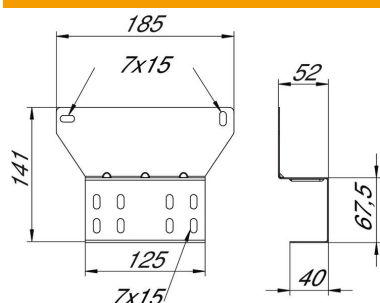

Fișă tehnică

Placă montaj pentru FireBox seria T

Număr articol: 7205480

Placă de montaj pentru fixarea dozelor de derivație ale seriei T, FireBox T-Serie (cu fixare exterioară) pe jgheaburi pentru cabluri cu înălțimea laturilor de 60 mm. Construcția unghiulară din tablă de oțel armat prin ondulațiile sale permite montarea sigură a cablurilor de menținere în funcțiune, fără a fi nevoie să îndoiti cablul pe șina laterală; inclusiv material de fixare.

St Oțel

DD zincat prin imersie/aluminiu, zincare dublă

Date de bază

Număr articol	7205480
Denumirea 1	Placa montaj FireBox T100
Denumirea 2	pentru sisteme trasee cabluri
Producător	OBO
Dimensiune	185x52x141
Material	Oțel
Suprafață	zincat prin imersie/aluminiu, zincare dublă
Standard suprafață	DIN EN 10346
Cea mai mică unitate de vânzare VK	1
Unitate de măsură pentru cantități	Bucată
Greutate	23,6 kg
Unitate de măsură	kg/100 buc.

Fișă tehnică

Placă montaj pentru FireBox seria T

Număr articol: 7205480

Dimensiuni

Lățimea	185 mm
Înălțime	141 mm
Dimensiune B	185 mm
Dimensiunea H	141 mm
Dimensiune x	52 mm
Dimensiune y	125 mm

Date tehnice