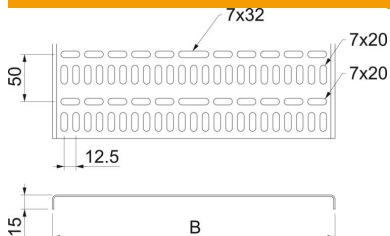

Fișă tehnică

Jgheab pentru cabluri conform normelor marine ALU

Număr articol: 6045758

Jgheab pentru cabluri pentru montaj naval fabricat conform normelor marine VG 88900-1.

Alu Aluminiu

Date de bază

Număr articol	6045758
Denumirea 1	Jgheab cabluri norma marina
Denumirea 2	grosime material 1,50mm
Producător	OBO
Dimensiune	15x150x2000
Material	Aluminiu
Cea mai mică unitate de vânzare VK	2
Unitate de măsură pentru cantități	Metru
Greutate	53 kg
Unitate de măsură	kg/100 m

Fișă tehnică

Jgheab pentru cabluri conform normelor marine ALU

Număr articol: 6045758

Dimensiuni

Dimensiune	15 x 150
Lungime	2.000 mm
Lățimea	150 mm
Înălțime	15 mm
Grosimea tablei	1,5 mm
Dimensiune B	150 mm

Date tehnice

Execuție legătură	fără piesă de legătură
Utilizabil	nu
Mentținerea în funcțiune	nu
Cu capac	nu
Perforație de montaj în bază	da
Desenul găurii NATO	da
Oțel inoxidabil, băițuit	nu
Perforație laterală	nu
Varianta pentru încărcări mari	nu
Tip test de încărcare conform IEC 61537	Tip II
Tip de conector pentru sistemul de susținere a cablurilor	înșurubat

Încărcare

Distanța dintre reazeme 1,0 m	0,4 kN/m
Distanța dintre reazeme 1,5m	0,1 kN/m