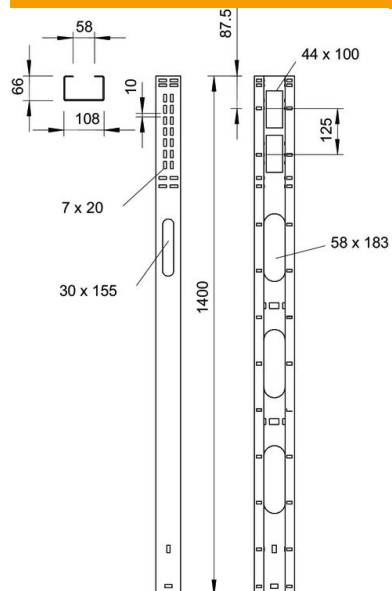

Fișă tehnică

Coloană de conectare motoare FT

Număr articol: 6356311

Jgheab vertical conectare motor pentru alimentarea aparatelor electrice.

St Oțel

FT #NAME?

Date de bază

Număr articol	6356311
Tip	MAS 140 10 FT
Denumirea 1	Coloana conectare motor
Producător	OBO
Dimensiune	66x108x1400
Material	Oțel
Suprafață	= zincat prin imersie
Standard suprafață	DIN EN ISO 1461
Cea mai mică unitate de vânzare VK	1
Unitate de măsură pentru cantități	Bucată
Greutate	505 kg
Unitate de măsură	kg/100 buc.

Fișă tehnică

Coloană de conectare motoare FT

Număr articol: 6356311

Dimensiuni

Lungime | 1.400 mm

Date tehnice

Perforație de montaj în bază	da
Oțel inoxidabil, băițuit	nu
Perforație laterală	da
Variantă pentru încărcări mari	nu