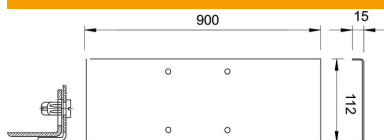

## Capac pentru jgheab conectare motor FT

Număr articol: 6356915

Capac cu zăvoare pentru jgheab conectare motor.

St Oțel

FT #NAME?

### Date de bază

Număr articol	6356915
Tip	MASD 90 FT
Denumirea 1	Capac cu zăvoare
Denumirea 2	pentru coloana conectare motor
Producător	OBO
Dimensiune	112x900
Material	Oțel
Suprafață	= zincat prin imersie
Standard suprafață	DIN EN ISO 1461
Cea mai mică unitate de vânzare VK	1
Unitate de măsură pentru cantități	Bucată
Greutate	160 kg
Unitate de măsură	kg/100 buc.

### Dimensiuni

Lungime	900 mm
Lățimea	112 mm
Dimensiunea H	15 mm