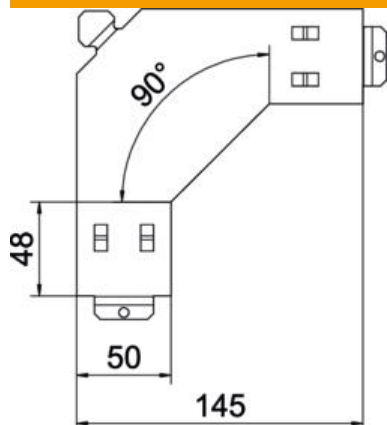

# Fișă tehnică

Capac pentru cot 90°

Număr articol: 6074952

Capac pentru cot 90°.

CE

**St** Oțel

**DD** zincat prin imersie/aluminiu, zincare dublă

## Date de bază

Număr articol	6074952
Tip	LTS DFB DD
Denumirea 1	Capac cot 90°
Denumirea 2	pentru sina corpuri iluminat
Producător	OBO
Dimensiune	50x50x1,0
Material	Oțel
Suprafață	zincat prin imersie/aluminiu, zincare dublă
Standard suprafață	DIN EN 10346
Cea mai mică unitate de vânzare VK	1
Unitate de măsură pentru cantități	Bucată
Greutate	10,8 kg
Unitate de măsură	kg/100 buc.

# Fișă tehnică

Capac pentru cot 90°

Număr articol: 6074952

## Dimensiuni

Lățimea	50 mm
Înălțime	50 mm
Grosimea tablei	1 mm