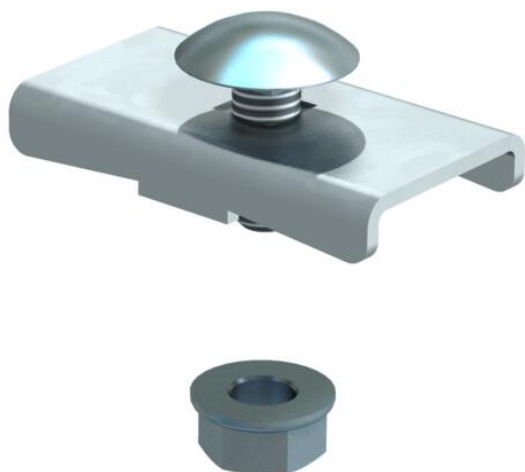

Fișă tehnică

Clemă LKS 40 FS

Număr articol: 6221076

Piesă pentru fixarea podurilor de cabluri cu înălțimea de 45 și 60 mm pe consolele de perete sau stâlp.

Fixarea pe console de tipul MWA 12, AW 15, AW 30 și AW 55 cu șurubul inclus FRSB M6x20.

Inclusiv șuruburile cu cap semirotund și piulițele combi necesare.

CEUK
CA

St Oțel

FS zincat în bandă

Date de bază

Număr articol	6221076
Denumirea 1	Clema
Denumirea 2	pentru pod scara L45 și L60
Producător	OBO
Dimensiune	40x22
Material	Oțel
Suprafață	zincat în bandă
Standard suprafață	DIN EN 10346
Cea mai mică unitate de vânzare VK	10
Unitate de măsură pentru cantități	Bucată
Greutate	2,4 kg
Unitate de măsură	kg/100 buc.

Fișă tehnică

Clemă LKS 40 FS

Număr articol: 6221076

Dimensiuni

Înălțime | 45 mm