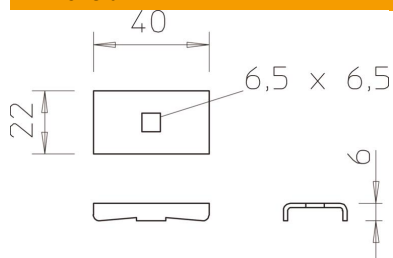

Inclusiv șuruburile cu cap semirotund și piulițele combi necesare.

CEUK
CA

St Oțel

FS zincat în bandă

Date de bază

Număr articol	6221076
Denumirea 1	Clema
Denumirea 2	pentru pod scara L45 și L60
Producător	OBO
Dimensiune	40x22
Material	Oțel
Suprafață	zincat în bandă
Standard suprafață	DIN EN 10346
Cea mai mică unitate de vânzare VK	10
Unitate de măsură pentru cantități	Bucată
Greutate	2,4 kg
Unitate de măsură	kg/100 buc.

Fișă tehnică

Clemă LKS 40 FS

Număr articol: 6221076

Dimensiuni

Înălțime | 45 mm