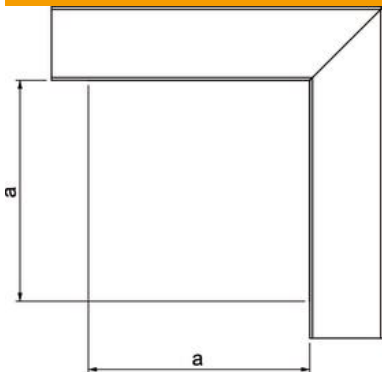

Fișă tehnică

Cot plan pentru canal de conducere a cablurilor tip LKM
60100

Număr articol: 6248004

Cot plan, inclusiv capac, pentru schimbarea direcției canalelor LKM.
Egalizarea de potențial dintre capac și bază se realizează fără mijloace auxiliare.

- St** Oțel
- FS** zincat în bandă

Date de bază

Număr articol	6248004
Tip	LKM F60100FS
Denumirea 1	Cot plan
Denumirea 2	cu capac
Producător	OBO
Dimensiune	60x100mm
Material	Oțel
Suprafață	zincat în bandă
Standard suprafață	DIN EN 10346
Cea mai mică unitate de vânzare VK	1
Unitate de măsură pentru cantități	Bucată
Greutate	63,4 kg
Unitate de măsură	kg/100 buc.

Fișă tehnică

Cot plan pentru canal de conducere a cablurilor tip LKM
60100

Număr articol: 6248004

Dimensiuni

Lungime	140 mm
Lățimea	100 mm
Înălțime	64 mm
Dimensiune a	140 mm

Date tehnice

Variantă	Bază și capac
Mod de fixare	Perforația bazei
Menținerea în funcțiune pentru dimensiunea canalului fără halogeni	da
Înălțimea canalului min.	64 mm
Adâncime canal	64 mm
Tip de protecție	IP30
Folie de protecție	nu
Grad de protecție IK	IK10
Interval de temperatură aplicabil max.	90 °C
Interval de temperatură aplicabil min.	-5 °C
Domeniu unghiular min.	90 mm