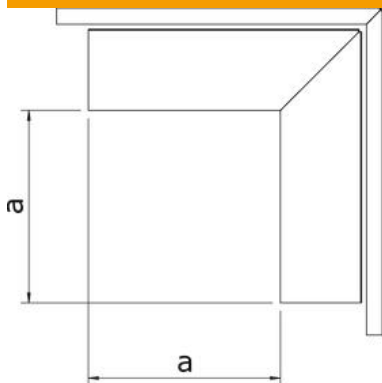

Fișă tehnică

Cot exterior pentru canal de conducere a cablurilor tip LKM
60100

Număr articol: 6248063

Cot exterior, inclusiv capac, pentru schimbarea direcției canalelor LKM.
Egalizarea de potențial dintre capac și bază se realizează fără mijloace auxiliare.

St Oțel

FS zincat în bandă

Date de bază

Număr articol	6248063
Tip	LKM A60100FS
Denumirea 1	Cot exterior
Denumirea 2	cu capac
Producător	OBO
Dimensiune	60x100mm
Material	Oțel
Suprafață	zincat în bandă
Standard suprafață	DIN EN 10346
Cea mai mică unitate de vânzare VK	1
Unitate de măsură pentru cantități	Bucată
Greutate	73,1 kg
Unitate de măsură	kg/100 buc.

Fișă tehnică

Cot exterior pentru canal de conducere a cablurilor tip LKM
60100

Număr articol: 6248063

Dimensiuni

Lungime	120 mm
Lățimea	100 mm
Înălțime	64 mm
Dimensiune a	120 mm

Date tehnice

Variantă	Bază și capac
Mod de fixare	Perforația bazei
Mentținerea în funcțiune pentru dimensiunea canalului fără halogeni	da
Înălțimea canalului min.	64 mm
Adâncime canal	64 mm
Tip de protecție	IP30
Folie de protecție	nu
Grad de protecție IK	IK10
Interval de temperatură aplicabil max.	90 °C
Interval de temperatură aplicabil min.	-5 °C
Domeniu unghiular min.	90 mm