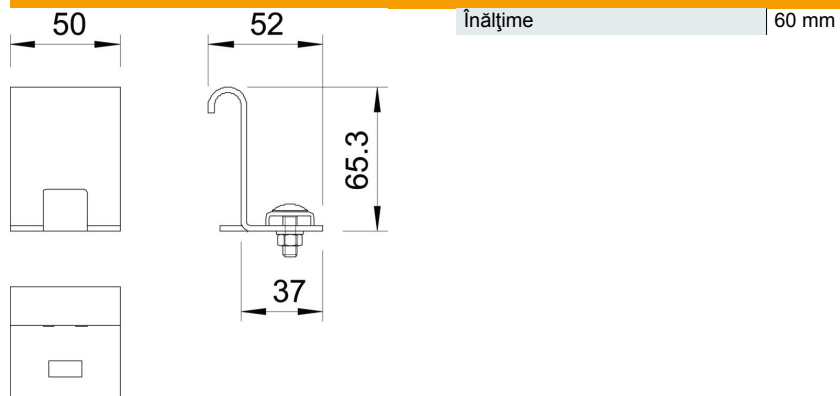

Fișă tehnică

Piesă de conectare FT

Număr articol: 6221378

Piesă de racord pentru ramificații ulterioare la același nivel de înălțime.
Pentru mărirea suprafeței de pozare a cablurilor se vor utiliza în combinație piesele de colț tip LEB.

St Oțel

FT = zincat prin imersie

Date de bază

Număr articol	6221378
Tip	LAS 60 FT
Denumirea 1	Piesa de conectare
Denumirea 2	pentru pod scara
Producător	OBO
Dimensiune	H60mm
Material	Oțel
Suprafață	= zincat prin imersie
Standard suprafață	DIN EN ISO 1461
Cea mai mică unitate de vânzare VK	10
Unitate de măsură pentru cantități	Bucată
Greutate	13,6 kg
Unitate de măsură	kg/100 buc.

Fișă tehnică

Piesă de conectare FT

Număr articol: 6221378

Dimensiuni

Date tehnice

Potrivit pentru jgheab din sârmă	nu
Potrivit pentru pod de cabluri	da
Potrivit pentru jgheab din tablă	nu
Oțel inoxidabil, băițuit	nu