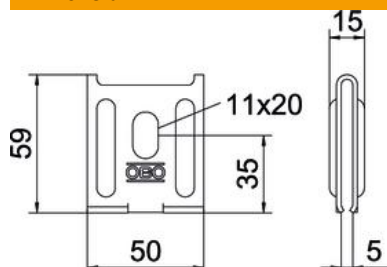

Fișă tehnică

Piesă de fixare pe perete și podea FS

Număr articol: 6437109

Bridă pentru fixarea directă pe perete a jgheaburilor din sârmă cu înălțimea laturilor de 55mm.

Ca fixare pe perete până la o lățime max. a jgheabului din sârmă de 200 mm.

Ca suspendare din mijloc până la o lățime max. a jgheabului din sârmă de 200 mm.

Ca agățare pe mijloc începând cu o lățime de 300 mm.

St Oțel

FS zincat în bandă

Date de bază

Număr articol	6437109
Denumirea 1	Clema fixare pe perete
Denumirea 2	pentru jgheab sarma
Producător	OBO
Dimensiune	50x59
Material	Oțel
Suprafață	zincat în bandă
Standard suprafață	DIN EN 10346
Cea mai mică unitate de vânzare VK	25
Unitate de măsură pentru cantități	Bucată
Greutate	7,8 kg
Unitate de măsură	kg/100 buc.

Fișă tehnică

Piesă de fixare pe perete și podea FS

Număr articol: 6437109

Dimensiuni

Date tehnice

Oțel inoxidabil, băițuit | nu