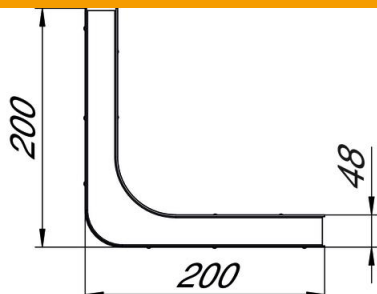

Fișă tehnică

Cot vertical, 2 compartimente, înălțime 48 mm

Număr articol: 7400640

Pentru modificarea în sens vertical a direcției canalelor pentru instalații în pardoseală acoperite cu șapă (prinderi de perete, alimentări).

St Oțel

FS zincat în bandă

Date de bază

Număr articol	7400640
Denumirea 1	Cot vertical
Denumirea 2	2 compartimente pentru EÜK
Producător	OBO
Material	Oțel
Suprafață	zincat în bandă
Standard suprafață	DIN EN 10346
Cea mai mică unitate de vânzare VK	1
Unitate de măsură pentru cantități	Bucată
Greutate	215 kg
Unitate de măsură	kg/100 buc.

Fișă tehnică

Cot vertical, 2 compartimente, înălțime 48 mm

Număr articol: 7400640

Dimensiuni

Lungime	200 mm
Lățimea	250 mm
Înălțime	48 mm
Dimensiune a	110 mm
Dimensiune b	140 mm
Dimensiunea h	48 mm

Date tehnice

Numărul pereților de separație fișii	1
Numărul canalelor	2 St.
Adecvat pentru canal în pardoseală, la nivelul șapei, închis	nu
Adecvat pentru canal în pardoseală acoperit de șapă	da
Lățime canal min.	250 mm
Înălțimea canalului min.	48 mm
Secțiune transversală canal a	4968 mm ²
Secțiune transversală canal b	6348 mm ²