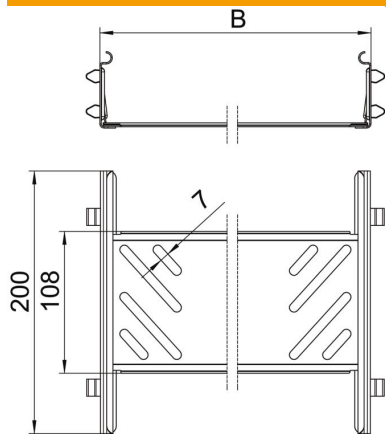

Fișă tehnică

Set de legături longitudinale Magic FS

Număr articol: 6068918

Conectori pentru jgheaburi pentru cabluri cu montare rapidă, fără șuruburi la jgheaburile pentru cabluri și accesorii cu înălțimea laturilor de 60 mm. Poziția optimă de montare a conectorului duce la formarea de raze, reprezentând o piesă echilibră în fluctuațiile mari de temperatură.

St Oțel
FS zincat în bandă

Date de bază

Număr articol	6068918
Denumirea 1	Set eclisa longitudinală
Denumirea 2	pentru jgheab cabluri Magic
Producător	OBO
Dimensiune	60x200x200
Culoare	zinc
Material	Oțel
Suprafață	zincat în bandă
Standard suprafață	DIN EN 10346
Cea mai mică unitate de vânzare VK	1
Unitate de măsură pentru cantități	Bucată
Greutate	37,2 kg
Unitate de măsură	kg/100 buc.
Amprenta CO (GWP) de la leagăn la poartă	1,373 kg COe / 1 Bucată

Fișă tehnică

Set de legături longitudinale Magic FS

Număr articol: 6068918

Dimensiuni

Dimensiune	60x200
Lungime	200 mm
Lățimea	200 mm
Lățimea	8 in
Înălțime	60 mm
Înălțime	2 in
Grosimea tablei	1 mm
Dimensiune B	200 mm

Date tehnice

Varianta	Legătură longitudinală
Menținerea în funcțiune	nu
Potrivit pentru jgheab din sârmă	nu
Potrivit pentru pod de cabluri	nu
Potrivit pentru jgheab din tablă	da
Potrivit pentru înălțime sistem de susținere cablu	60 mm
Legătură articulată orizontală	nu
Legătură articulată verticală	nu
Oțel inoxidabil, bățuit	nu
Tip de îmbinare	Conector fără șuruburi