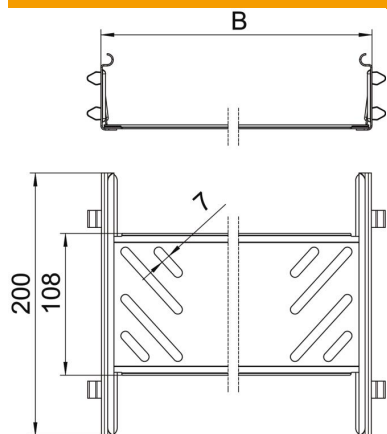

## Set de legături longitudinale Magic A4

Număr articol: 6068984

Conectori pentru jgheaburi pentru cabluri cu montare rapidă, fără șuruburi la jgheaburile pentru cabluri și accesorii cu înălțimea laturilor de 60 mm. Poziția optimă de montare a conectorului duce la formarea de raze, reprezentând o piesă echilibră în fluctuațiile mari de temperatură.

### Date de bază

Număr articol	6068984
Tip	KTSMV 620 A4
Denumirea 1	Set eclisa longitudinală
Denumirea 2	pentru jgheab cabluri Magic
Producător	OBO
Dimensiune	60x200x200
Material	Oțel superior, inoxidabil 1.4571
Suprafață	luminos, reprelucrat
Standard suprafață	
Cea mai mică unitate de vânzare VK	1
Unitate de măsură pentru cantități	Bucată
Greutate	37,2 kg
Unitate de măsură	kg/100 buc.

### Dimensiuni

Dimensiune	60x200
Lungime	200 mm
Lățimea	200 mm
Înălțime	60 mm
Grosimea tablei	1 mm
Dimensiune B	200 mm