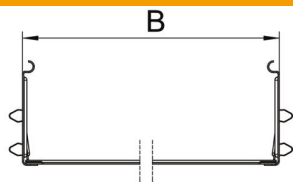

Fișă tehnică

Set de legături longitudinale Magic DD

Număr articol: 6069112

Conectori pentru jgheaburi pentru cabluri cu montare rapidă, fără șuruburi la jgheaburile pentru cabluri cu înălțimea laturilor de 110 mm. Poziția optimă de montare a conectorului duce la formarea de raze, reprezentând o piesă echilibră în fluctuațiile mari de temperatură.

St Oțel

DD zincat prin imersie/aluminiu, zincare dublă

Date de bază

Număr articol	6069112
Tip	KTSMV 110 DD
Denumirea 1	Set legături longitudinale
Denumirea 2	pt jgheab de cabluri Magic
Producător	OBO
Dimensiune	110x100x200
Material	Oțel
Suprafață	zincat prin imersie/aluminiu, zincare dublă
Standard suprafață	DIN EN 10346
Cea mai mică unitate de vânzare VK	1
Unitate de măsură pentru cantități	Bucată
Greutate	44,1 kg
Unitate de măsură	kg/100 buc.

Fișă tehnică

Set de legături longitudinale Magic DD

Număr articol: 6069112

Dimensiuni

Lungime	200 mm
Lățimea	100 mm
Înălțime	110 mm
Grosimea tablei	1 mm
Dimensiune B	100 mm

Date tehnice

Variantă	Legătură longitudinală
Menținerea în funcțiune	nu
Potrivit pentru jgheab din sârmă	nu
Potrivit pentru pod de cabluri	nu
Potrivit pentru jgheab din tablă	da
Potrivit pentru înălțime sistem de susținere cablu	110 mm
Legătură articulată orizontală	nu
Legătură articulată verticală	nu
Oțel inoxidabil, băițuit	nu
Tip de îmbinare	Conector fără șuruburi