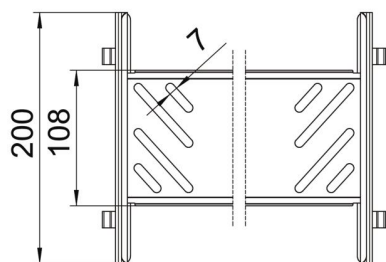

Fișă tehnică

Set de legături longitudinale Magic DD

Număr articol: 6069112

Conectori pentru jgheaburi pentru cabluri cu montare rapidă, fără șuruburi la jgheaburile pentru cabluri cu înălțimea laturilor de 110 mm. Poziția optimă de montare a conectorului duce la formarea de raze, reprezentând o piesă echilibră în fluctuațiile mari de temperatură.

St Oțel

DD zincat prin imersie/aluminiu, zincare dublă

Date de bază

Număr articol	6069112
Tip	KTSMV 110 DD
Denumirea 1	Set legături longitudinale
Denumirea 2	pt jgheab de cabluri Magic
Producător	OBO
Dimensiune	110x100x200
Material	Oțel
Suprafață	zincat prin imersie/aluminiu, zincare dublă
Standard suprafață	DIN EN 10346
Cea mai mică unitate de vânzare VK	1
Unitate de măsură pentru cantități	Bucată
Greutate	44,1 kg
Unitate de măsură	kg/100 buc.

Fișă tehnică

Set de legături longitudinale Magic DD

Număr articol: 6069112

Dimensiuni

Lungime	200 mm
Lățimea	100 mm
Înălțime	110 mm
Grosimea tablei	1 mm
Dimensiune B	100 mm

Date tehnice

Variantă	Legătură longitudinală
Menținerea în funcțiune	nu
Potrivit pentru jgheab din sârmă	nu
Potrivit pentru pod de cabluri	nu
Potrivit pentru jgheab din tablă	da
Potrivit pentru înălțime sistem de susținere cablu	110 mm
Legătură articulată orizontală	nu
Legătură articulată verticală	nu
Oțel inoxidabil, băițuit	nu
Tip de îmbinare	Conector fără șuruburi