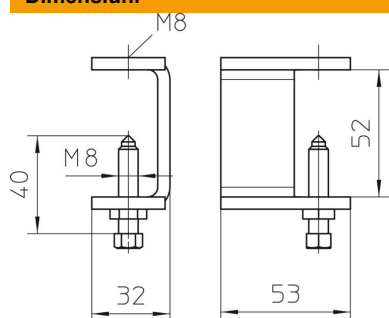

Fișă tehnică

Piesă de prindere a podurilor de cabluri KLL 52 A2

Număr articol: 6221073

Clemă pentru fixarea podurilor de cabluri pe grinzi de oțel.

CE

A2 Oțel superior, inoxidabil 1.4310

2B luminos, reprelucrat

Date de bază

Număr articol	6221073
Tip	KLL 52 A2
Denumirea 1	Clema
Denumirea 2	pentru pod scara
Producător	OBO
Dimensiune	52x88x5
Material	Oțel superior, inoxidabil 1.4307
Suprafață	luminos, reprelucrat
Standard suprafață	
Cea mai mică unitate de vânzare VK	10
Unitate de măsură pentru cantități	Bucată
Greutate	21 kg
Unitate de măsură	kg/100 buc.

Fișă tehnică

Piesă de prindere a podurilor de cabluri KLL 52 A2

Număr articol: 6221073

Dimensiuni

Înălțime | 52 mm