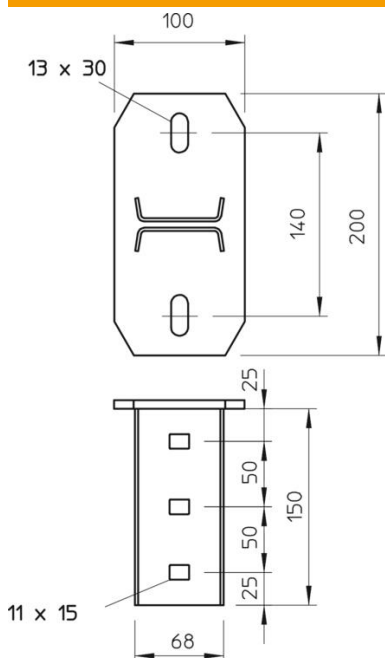

## Flanșă, transversală

Număr articol: 6347061

Flanșă pentru montaj pe stâlpul IS 8. Jgheabul pentru cabluri respectiv traseul de jgheaburi are direcție transversală.  
Inclusiv componentele de fixare necesare.  
Lungimea maximă a montanșilor trebuie limitată la 2000 mm.

### Date de bază

Număr articol	6347061
Tip	KI 8 NOK FT
Denumirea 1	Flansa
Denumirea 2	pentru stalp IS8, 90° rascuita
Producător	OBO
Dimensiune	200mm
Material	Oțel
Suprafață	= zincat prin imersie
Standard suprafață	DIN EN ISO 1461
Cea mai mică unitate de vânzare VK	1
Unitate de măsură pentru cantități	Bucată
Greutate	158,4 kg
Unitate de măsură	kg/100 buc.

### Dimensiuni

Lungime	200 mm
Lățimea	100 mm
Înălțime	150 mm