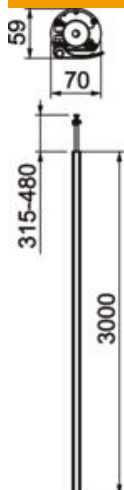

Fișă tehnică

Coloană pentru instalații, tip ISSRM45

Număr articol: 6290086

ISS Coloane din aluminiu cu deschidere 45 mm.

Set format din :

1 coloană cu un compartiment cu fixare prin tensionare

Lungime totală : 3315 mm - 3480 mm

1 element de fixare pe tavan cu dispozitiv de întindere

1 capac din aluminiu

Lungime 3000 mm

Designul acestei coloane de instalare ISS se bazează pe un profil din aluminiu foarte subțire, rotund, care prezintă pe latura frontală un capac neted din seria de canale

Rapid 45. Deschiderea de 45 mm este recomandată pentru montarea directă a aparatelor

Modul 45.

Alu Aluminiu

Date de bază

Număr articol	6290086
Tip	ISSRM45RW
Denumirea 1	Coloana pentru instalatii
Denumirea 2	podea/tavan
Producător	OBO
Dimensiune	3000x70x59
Culoare	alb pur; RAL 9010
Material	Aluminiu
Cea mai mică unitate de vânzare VK	1
Unitate de măsură pentru cantități	Bucată
Greutate	510 kg
Unitate de măsură	kg/100 buc.

Fișă tehnică

Coloană pentru instalații, tip ISSRM45

Număr articol: 6290086

Dimensiuni

Lungime	3.000 mm
Lățimea	70 mm
Înălțime	59 mm

Date tehnice

Numărul de piese superioare montate	1
Numărul canalelor	1 St.
VARIANTĂ	unilateral
Mod de fixare	întindere
Montaj pe pardoseală	da
tavan	da
Profil continuu	da
fără halogeni	da
Compensarea cotelor max.	480 mm
Compensarea cotelor min.	315 mm
Intrări cabluri	superior
Lățimea capacului	45 mm
Mobil	nu
Aspect coloane	rotund
Înălțime a coloanei max.	3480 mm
Înălțime a coloanei min.	3315 mm
reglabil	da
Pre-cablat	nu