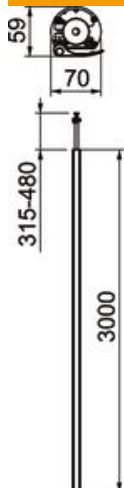

Rapid 45. Deschiderea de 45 mm este recomandată pentru montarea directă a aparatelor

Modul 45.

**Alu** Aluminiu

**EL** eloxat

### Date de bază

Număr articol	6290087
Tip	ISSRM45EL
Denumirea 1	Coloana pentru instalatii
Denumirea 2	podea/tavan
Producător	OBO
Dimensiune	3000x70x59
Material	Aluminiu
Suprafață	eloxat
Standard suprafață	
Cea mai mică unitate de vânzare VK	1
Unitate de măsură pentru cantități	Bucată
Greutate	510 kg
Unitate de măsură	kg/100 buc.

### Dimensiuni

Lungime	3.000 mm
Lățimea	70 mm
Înălțime	59 mm