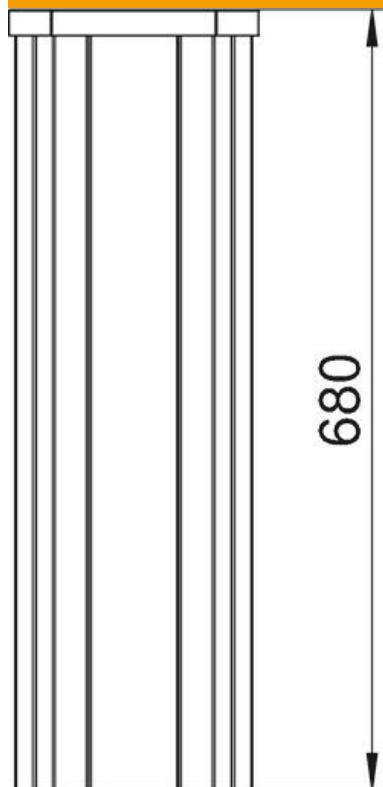

## Coloană pentru instalații, tip ISSHS4

Număr articol: 6286700

Coloană ISS pentru instalații din tablă de oțel cu deschidere de 76,5 mm pe 4 laturi.

Goală, cu posibilitate de echipare cu câte 6 aparate uzuale (priză, priză telefon etc.) pe cele 4 laturi, max. 24 de aparate. Fixarea direct pe podea. Dozele pentru aparate se comandă separat. Coloana pentru instalații este potrivită pentru montarea dozelor pentru aparate din seria 71GD...

### Date de bază

Număr articol	6286700
Tip	ISSHS4 61OT3RW
Denumirea 1	Semi-colana pentru instalatii
Denumirea 2	cu deschidere sistem 80
Producător	OBO
Dimensiune	680x212x212
Culoare	alb pur; RAL 9010
Material	Oțel
Cea mai mică unitate de vânzare VK	1
Unitate de măsură pentru cantități	Bucată
Greutate	1050 kg
Unitate de măsură	kg/100 buc.

## Dimensiuni

Lungime	680 mm
Lățimea	212 mm
Înălțime	212 mm