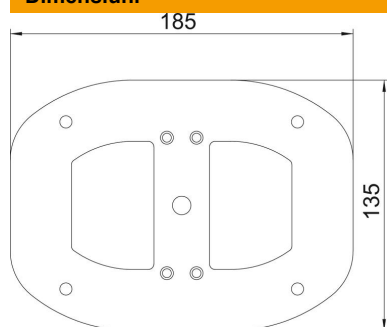

## Placă de bază pentru ISSDM45

Număr articol: 6290348

Placă de pardoseală cu margine vizibilă de 30 mm și 4 perforații care facilitează fixarea Ø 8,5 mm.

**St** Oțel

**FSK** zincat în bandă/acoperit cu material plastic

### Date de bază

Număr articol	6290348
Tip	ISSBPDM45WA
Denumirea 1	Placa de pardoseala
Denumirea 2	pentru ISSDM45
Producător	OBO
Dimensiune	185x135x3
Culoare	alb aluminiu; RAL 9006
Material	Oțel
Suprafață	zincat în bandă/acoperit cu material plastic
Standard suprafață	DIN EN 10346
Cea mai mică unitate de vânzare VK	1
Unitate de măsură pentru cantități	Bucată
Greutate	39 kg
Unitate de măsură	kg/100 buc.

## Dimensiuni

Lungime	185 mm
Lățimea	135 mm
Înălțime	3 mm