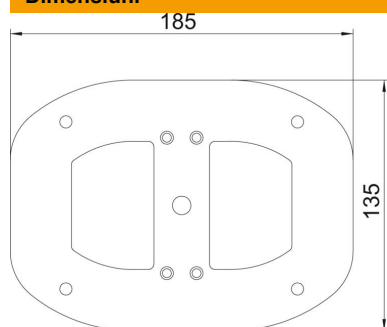

## Placă de bază pentru ISSDM45

Număr articol: 6290347

Placă de pardoseală cu margine vizibilă de 30 mm și 4 perforații care facilitează fixarea Ø 8,5 mm.

**St** Oțel

**FSK** zincat în bandă/acoperit cu material plastic

### Date de bază

Număr articol	6290347
Tip	ISSBPD45RW
Denumirea 1	Placa de pardoseala
Denumirea 2	pentru ISSDM45
Producător	OBO
Dimensiune	185x135x3
Culoare	alb pur; RAL 9010
Material	Oțel
Suprafață	zincat în bandă/acoperit cu material plastic
Standard suprafață	DIN EN 10346
Cea mai mică unitate de vânzare VK	1
Unitate de măsură pentru cantități	Bucată
Greutate	39 kg
Unitate de măsură	kg/100 buc.

## Dimensiuni

Lungime	185 mm
Lățimea	135 mm
Înălțime	3 mm