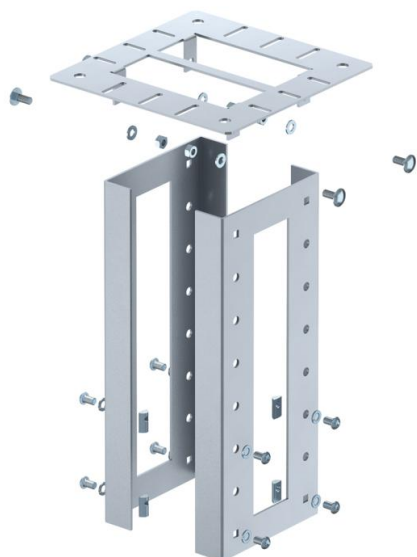

## Fixare pe tavan pentru coloane de instalații industriale

Număr articol: 6290436

Fixarea pe tavan pentru coloană de instalații ISS. Pachetul de livrare cuprinde două profile U la 3 m din tablă, placă de fixare pentru tavan și accesoriile necesare. Profilul de fixare de tavan poate fi reglabil pe înălțime.

### Date de bază

Număr articol	6290436
Tip	ISS160160DB WA
Denumirea 1	Piesa fixare de tavan
Denumirea 2	pentru coloana industrială
Producător	OBO
Dimensiune	403x250x250
Culoare	alb aluminiu; RAL 9006
Material	Oțel
Cea mai mică unitate de vânzare VK	1
Unitate de măsură pentru cantitate	Bucată
Greutate	443,6 kg
Unitate de măsură	kg/100 buc.

## Dimensiuni

Lungime	403 mm
Lățimea	250 mm
Înălțime	250 mm