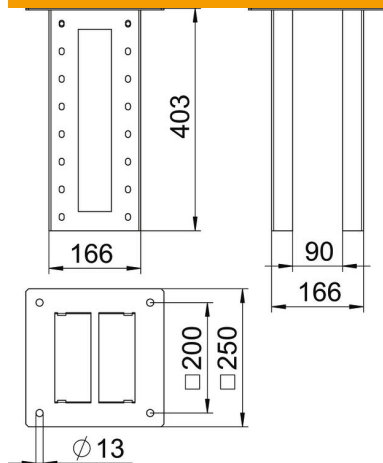

### Date de bază

Număr articol	6290436
Tip	ISS160160DB WA
Denumirea 1	Piesa fixare de tavan
Denumirea 2	pentru coloana industrială
Producător	OBO
Dimensiune	403x250x250
Culoare	alb aluminiu; RAL 9006
Material	Oțel
Cea mai mică unitate de vânzare VK	1
Unitate de măsură pentru cantitate	Bucată
Greutate	443,6 kg
Unitate de măsură	kg/100 buc.

## Dimensiuni

Lungime	403 mm
Lățimea	250 mm
Înălțime	250 mm