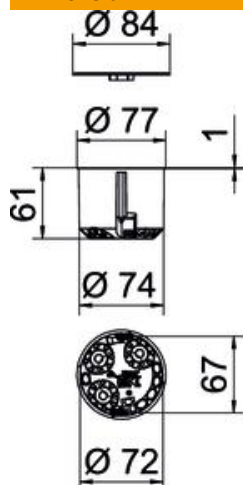

## HW Doză pentru pereți falși 61, CEE/PERILEX, cu capac

Număr articol: 2003820

CEE/PERILEX - Doză în pereți falși cu capac, cu o adâncime de până la 61 mm și o grosime a plăcii între 5 - 40 mm.

- 2 orificii șuruburi
  - șuruburi de aparat, cleme de fixare
  - 3 perforații pentru țevă Ø 20 și 25 mm
  - 3 intrări pentru cabluri NYM- 3 x 2,5 mm<sup>2</sup> sau 5 x 1,5 mm<sup>2</sup>
  - 2 intrări pentru cabluri NYM- 5 x 2,5 mm<sup>2</sup> sau 7 x 1,5 mm<sup>2</sup>
  - 1 intrare pentru cabluri NYM 3 x 1,5 mm<sup>2</sup>
- Conform DIN EN 60670-1, DIN EN 60670-22 și DIN 49073-1.

### Date de bază

Număr articol	2003820
Tip	HG 61-AD-D
Denumirea 1	Doza aparate perete fals
Denumirea 2	cu capac
Livrabil de la	01.10.2021
Producător	OBO
Dimensiune	Ø74mm, H61mm
Culoare	portocaliu
Material	Polipropilenă
Cea mai mică unitate de vânzare VK	10
Unitate de măsură pentru cantități	Bucată
Greutate	2,98 kg
Unitate de măsură	kg/100 buc.

## Dimensiuni

Înălțime 61 mm

## Date tehnice

Număr de introduceri	9
Număr de utilizări	1
Tip de introducere	NYM Conductori și țevi
Tip de trecere prin carcasă	Deschidere de tip breakout
Variantă	Individual
Formă constructivă	Doză de conexiuni
Fixarea aparatelor	Șuruburi
Capac	alb
Fixarea capacului	Șuruburi
Distanța dintre șuruburile pe capac	67 mm
ignifug	conform VDE 0471/DIN 695 partea 2-1, temperatură de verificare 850 °C
Formă	rotund
Diametrul găurii de frezat pentru diametrul țevii	74 mm 20/25 mm
Corepunzător pentru grosimea plăcii max.	40 mm
Corepunzător pentru grosimea plăcii min.	5 mm
fără halogeni	da
Treceri combinate Ø 20 / 25 mm	3
Dimensiuni cabluri 3 x 1,5 mm <sup>2</sup>	1
Dimensiuni cabluri 3 x 2,5 mm <sup>2</sup> / 5 x 1,5 mm <sup>2</sup>	3
Dimensiuni cabluri 5 x 2,5 mm <sup>2</sup> / 7 x 1,5 mm <sup>2</sup>	2
Cu șuruburi	da
Secțiune transversală nominală max.	2,5 mm <sup>2</sup>
Secțiune transversală nominală min.	1,5 mm <sup>2</sup>
Rezistență la șoc	da