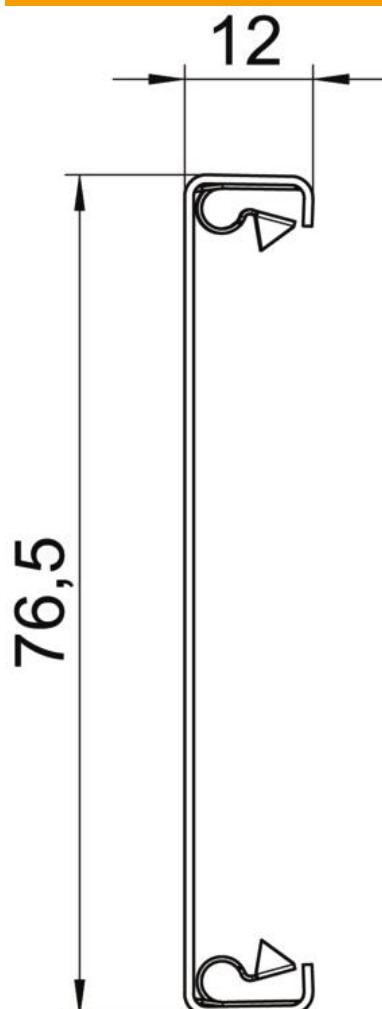

Fișă tehnică

Capac canal tablă de oțel

Număr articol: 6279850

Capac din tablă de oțel pentru închiderea canalelor GS.

St Oțel

Date de bază

Număr articol	6279850
Tip	GS-OTRW
Denumirea 1	Capac
Producător	OBO
Dimensiune	12x76,5x2000
Culoare	alb pur; RAL 9010
Material	Oțel
Cea mai mică unitate de vânzare VK	2
Unitate de măsură pentru cantități	Metru
Greutate	65 kg
Unitate de măsură	kg/100 m

Fișă tehnică

Capac canal tablă de oțel

Număr articol: 6279850

Dimensiuni

Lungime	2.000 mm
Lățimea	76,5 mm
Înălțime	12 mm

Date tehnice

VARIANTĂ	neted
fără halogeni	da
Tip de montaj capace	așezat în interior
Tip de protecție	IP30
Folie de protecție	da
Grad de protecție IK	IK10
Interval de temperatură aplicabil max.	60 °C
Interval de temperatură aplicabil min.	-25 °C