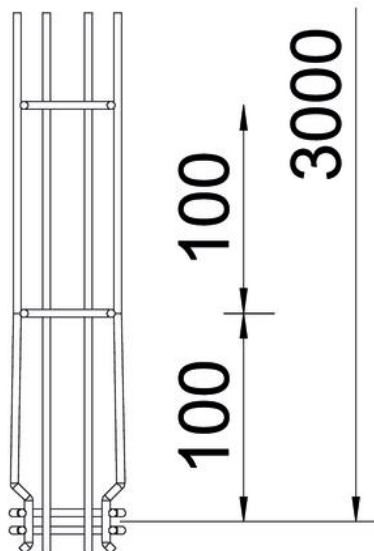

Fișă tehnică

Jgheab din sârmă GR-Magic®

Număr articol: 6001056

Jgheab din sârmă cu piesă de legătură profilată, cu înălțimea de 55 mm. Jgheaburile din sârmă nu necesită piese de îmbinare; ele se cuplează direct. Dimensiunile ochiurilor sunt de 50 x 100 mm. Atenuare magnetică datorată ecranării fără capac 15 dB, cu capac 25 dB.

Puteti găsi informații detaliate cu privire la clasificarea UL în certificarea respectivă.

St	Oțel
F	zincat la cald

Date de bază

Număr articol	6001056
Denumirea 1	Jgheab din sarma GRM
Producător	OBO
Dimensiune	55x500x3000
Material	Oțel
Suprafață	zincat termic
Standard suprafață	DIN 267, Teil 10
Cea mai mică unitate de vânzare VK	3
Unitate de măsură pentru cantități	Metru
Greutate	276,667 kg
Unitate de măsură	kg/100 m

Fișă tehnică

Jgheab din sârmă GR-Magic®

Număr articol: 6001056

Dimensiuni

Lungime	3.000 mm
Lățimea	500 mm
Înălțime	55 mm
Dimensiune B	500 mm
Dimensiunea H	58 mm

Date tehnice

Execuție legătură	piesă de legătură integrată
Tipul de strângere a sistemului de montaj	Pardoseală Tavan Montaj
Menținerea în funcțiune	nu
Perete despărțitor integrat	fără
Secțiune utilă	220 cm ²
Secțiune utilă	22000 mm ²
Formă profil	în formă U
Oțel inoxidabil, băițuit	nu
Conector fără șuruburi	da
Variantă pentru încărcări mari	nu
Tip de conector pentru sistemul de susținere a cablurilor	Fixare prin clipsare

Fișă tehnică

Jgheab din sârmă GR-Magic®

Număr articol: 6001056

Încărcare

Distanța dintre reazeme 1,0 m	0,9 kN/m
Distanța dintre reazeme 1,5m	0,6 kN/m
Distanța dintre reazeme 2,0m	0,3 kN/m
Distanța dintre reazeme 2,5m	0,25 kN/m