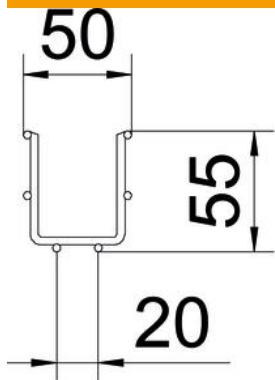

Fișă tehnică

Jgheab din sârmă GR-Magic®

Număr articol: 6001056

Jgheab din sârmă cu piesă de legătură profilată, cu înălțimea de 55 mm. Jgheaburile din sârmă nu necesită piese de îmbinare; ele se cuplează direct. Dimensiunile ochiurilor sunt de 50 x 100 mm. Atenuare magnetică datorată ecranării fără capac 15 dB, cu capac 25 dB.

Puteti găsi informații detaliate cu privire la clasificarea UL în certificarea respectivă.

St	Oțel
F	zincat la cald

Date de bază

Număr articol	6001056
Denumirea 1	Jgheab din sarma GRM
Producător	OBO
Dimensiune	55x500x3000
Material	Oțel
Suprafață	zincat termic
Standard suprafață	DIN 267, Teil 10
Cea mai mică unitate de vânzare VK	3
Unitate de măsură pentru cantități	Metru
Greutate	276,667 kg
Unitate de măsură	kg/100 m

Fișă tehnică

Jgheab din sârmă GR-Magic®

Număr articol: 6001056

Dimensiuni

Lungime	3.000 mm
Lățimea	500 mm
Înălțime	55 mm
Dimensiune B	500 mm
Dimensiunea H	58 mm

Date tehnice

Execuție legătură	piesă de legătură integrată
Tipul de strângere a sistemului de montaj	Pardoseală Tavan Montaj
Menținerea în funcțiune	nu
Perete despărțitor integrat	fără
Secțiune utilă	220 cm ²
Secțiune utilă	22000 mm ²
Formă profil	în formă U
Oțel inoxidabil, băițuit	nu
Conector fără șuruburi	da
Variantă pentru încărcări mari	nu
Tip de conector pentru sistemul de susținere a cablurilor	Fixare prin clipsare

Fișă tehnică

Jgheab din sârmă GR-Magic®

Număr articol: 6001056

Încărcare

Distanța dintre reazeme 1,0 m	0,9 kN/m
Distanța dintre reazeme 1,5m	0,6 kN/m
Distanța dintre reazeme 2,0m	0,3 kN/m
Distanța dintre reazeme 2,5m	0,25 kN/m