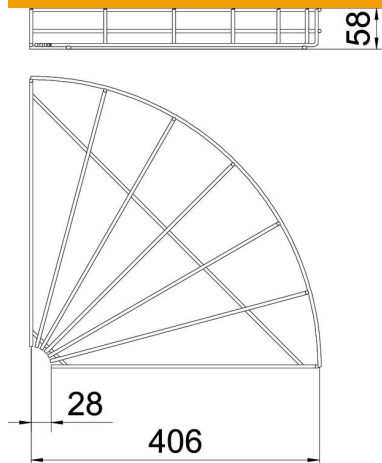

Fișă tehnică

Cot 90° G pentru jgheaburi din sârmă

Număr articol: 6001955

Cot la 90° orizontal pentru jgheaburile din sârmă cu înălțimea laturilor de 55 mm.

- St** Oțel
- G** zincat galvanic

Date de bază

Număr articol	6001955
Denumirea 1	Cot jgheab din sarma 90°
Producător	OBO
Dimensiune	55x400
Culoare	zinc
Material	Oțel
Suprafață	zincat galvanic
Standard suprafață	EN ISO 19598 / EN ISO 4042
Cea mai mică unitate de vânzare VK	1
Unitate de măsură pentru cantități	Bucată
Greutate	66,1 kg
Unitate de măsură	kg/100 buc.

Fișă tehnică

Cot 90° G pentru jgheaburi din sârmă

Număr articol: 6001955

Dimensiuni

Lățimea	400 mm
Lățimea	15,75 in
Înălțime	55 mm

Date tehnice

Îndoitură (unghi)	90°
Execuție legătură	fără piesă de legătură
Formă constructivă	Cot orizontal
Mentținerea în funcțiune	nu
Oțel inoxidabil, băițuit	nu