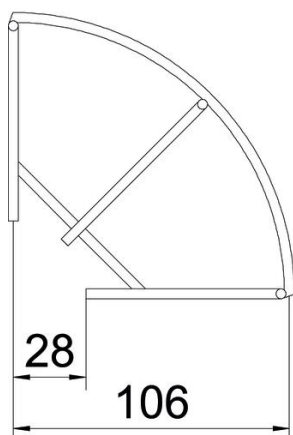

Fișă tehnică

Cot 90° G pentru jgheaburi din sârmă

Număr articol: 6001920

Cot la 90° orizontal pentru jgheaburile din sârmă cu înălțimea laturilor de 55 mm.

- St** Oțel
- G** zincat galvanic

Date de bază

Număr articol	6001920
Denumirea 1	Cot jgheab din sarma 90°
Producător	OBO
Dimensiune	55x100
Culoare	zinc
Material	Oțel
Suprafață	zincat galvanic
Standard suprafață	EN ISO 19598 / EN ISO 4042
Cea mai mică unitate de vânzare VK	1
Unitate de măsură pentru cantități	Bucată
Greutate	6,997 kg
Unitate de măsură	kg/100 buc.

Fișă tehnică

Cot 90° G pentru jgheaburi din sârmă

Număr articol: 6001920

Dimensiuni

Lățimea	100 mm
Lățimea	3,94 in
Înălțime	55 mm

Date tehnice

Îndoitoră (unghi)	90°
Execuție legătură	fără piesă de legătură
Menținerea în funcțiune	nu
Oțel inoxidabil, bățuit	nu