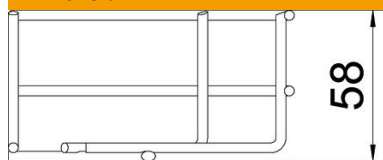

Fișă tehnică

Cot 90° G pentru jgheaburi din sârmă

Număr articol: 6001920

Cot la 90° orizontal pentru jgheaburile din sârmă cu înălțimea laturilor de 55 mm.

- St** Oțel
- G** zincat galvanic

Date de bază

Număr articol	6001920
Denumirea 1	Cot jgheab din sarma 90°
Producător	OBO
Dimensiune	55x100
Culoare	zinc
Material	Oțel
Suprafață	zincat galvanic
Standard suprafață	EN ISO 19598 / EN ISO 4042
Cea mai mică unitate de vânzare VK	1
Unitate de măsură pentru cantități	Bucată
Greutate	6,997 kg
Unitate de măsură	kg/100 buc.

Fișă tehnică

Cot 90° G pentru jgheaburi din sârmă

Număr articol: 6001920

Dimensiuni

Lățimea	100 mm
Lățimea	3,94 in
Înălțime	55 mm

Date tehnice

Îndoitoră (unghi)	90°
Execuție legătură	fără piesă de legătură
Menținerea în funcțiune	nu
Oțel inoxidabil, bățuit	nu