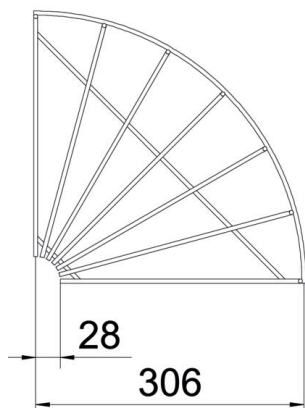

Fișă tehnică

Cot 90° G pentru jgheaburi din sârmă

Număr articol: 6002376

Cot de 90°, orizontal, pentru jgheaburi din sârmă, cu înălțime 105 mm.

- St** Oțel
- G** zincat galvanic

Date de bază

Număr articol	6002376
Denumirea 1	Cot jgheab din sarma 90°
Producător	OBO
Dimensiune	105x300
Culoare	zinc
Material	Oțel
Suprafață	zincat galvanic
Standard suprafață	EN ISO 19598 / EN ISO 4042
Cea mai mică unitate de vânzare VK	1
Unitate de măsură pentru cantități	Bucată
Greutate	61,5 kg
Unitate de măsură	kg/100 buc.

Fișă tehnică

Cot 90° G pentru jgheaburi din sârmă

Număr articol: 6002376

Dimensiuni

Lățimea	300 mm
Lățimea	11,81 in
Înălțime	105 mm
Dimensiune A	28 mm
Dimensiune B	306 mm
Dimensiunea H	108 mm

Date tehnice

Îndoitură (unghi)	90°
Execuție legătură	fără piesă de legătură
Formă constructivă	Cot orizontal
Mentținerea în funcțiune	nu
Oțel inoxidabil, bățuit	nu