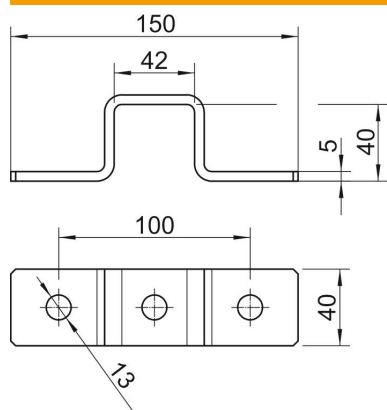

Fișă tehnică

Clemă omega FT

Număr articol: 1124673

Bridă de fixare cu 3 perforații pentru conectarea în cruce a șinelor 41 x 41 mm.

CE

St Oțel

FT #NAME?

Date de bază

Număr articol	1124673
Tip	GMS 3 O 4141 FT
Denumirea 1	Clema omega
Denumirea 2	cu 3 perforatii
Producător	OBO
Dimensiune	150x45x40x5
Material	Oțel
Suprafață	= zincat prin imersie
Standard suprafață	DIN EN ISO 1461
Cea mai mică unitate de vânzare VK	10
Unitate de măsură pentru cantități	Bucată
Greutate	35 kg
Unitate de măsură	kg/100 buc.

Fișă tehnică

Clemă omega FT

Număr articol: 1124673

Dimensiuni

Lungime	150 mm
Lățimea	40 mm
Înălțime	45 mm

Date tehnice

Variantă	cu perforație străpunsă 13 mm
Recomandat pentru forme profil	Profil C
Mărimea găurii	13 mm
Grosime material	5 mm
Cu accesorii de înșurubare	nu