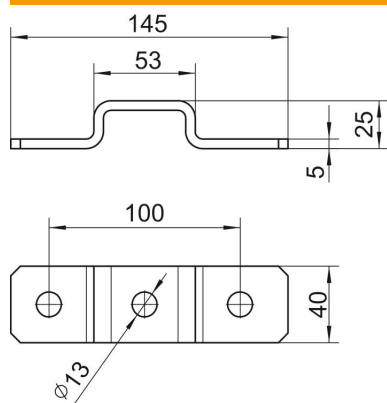

Fișă tehnică

Clemă omega FT

Număr articol: 1124671

Bridă de fixare cu 3 perforații pentru conectarea în cruce a șinelor 41 x 21 mm.

CE

St Oțel

FT #NAME?

Date de bază

Număr articol	1124671
Tip	GMS 3 O 4121 FT
Denumirea 1	Clema omega
Denumirea 2	cu 3 perforatii
Producător	OBO
Dimensiune	150x25x40x5
Material	Oțel
Suprafață	= zincat prin imersie
Standard suprafață	DIN EN ISO 1461
Cea mai mică unitate de vânzare VK	10
Unitate de măsură pentru cantități	Bucată
Greutate	26,54 kg
Unitate de măsură	kg/100 buc.

Fișă tehnică

Clemă omega FT

Număr articol: 1124671

Dimensiuni

Lungime	150 mm
Lățimea	40 mm
Înălțime	25 mm

Date tehnice

Variantă	cu perforație străpunsă 13 mm
Recomandat pentru forme profil	Profil C
Mărimea găurii	13 mm
Grosime material	5 mm
Cu accesorii de înșurubare	nu