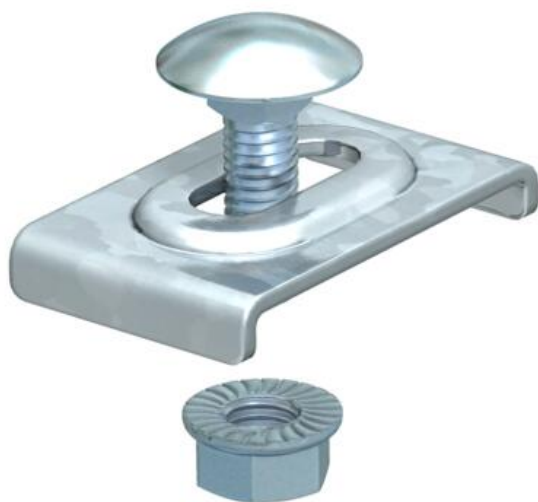

## Clemă G

Număr articol: 6017037

Piesă pentru fixarea pereților despărțitori în jgheburile din sârmă.  
Inclusiv șurub tip FRS M6 x 20.

<b>St</b>	Oțel
<b>G</b>	zincat galvanic

### Date de bază

Număr articol	6017037
Tip	GKT 38 G
Denumirea 1	Clema pentru jgheab sarma
Denumirea 2	pentru fixare perete separate
Producător	OBO
Material	Oțel
Suprafață	zincat galvanic
Standard suprafață	EN ISO 19598 / EN ISO 4042
Cea mai mică unitate de vânzare VK	20
Unitate de măsură pentru cantități	Bucată
Greutate	2,123 kg
Unitate de măsură	kg/100 buc.

## Clemă G

Număr articol: 6017037

### Dimensiuni

Dimensiune 38 x 24