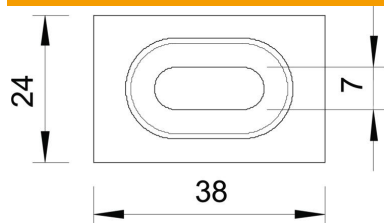

## Clemă G

Număr articol: 6017037

Piesă pentru fixarea pereților despărțitori în jgheburile din sârmă.  
Inclusiv șurub tip FRS M6 x 20.

<b>St</b>	Oțel
<b>G</b>	zincat galvanic

### Date de bază

Număr articol	6017037
Tip	GKT 38 G
Denumirea 1	Clema pentru jgheab sarma
Denumirea 2	pentru fixare perete separate
Producător	OBO
Material	Oțel
Suprafață	zincat galvanic
Standard suprafață	EN ISO 19598 / EN ISO 4042
Cea mai mică unitate de vânzare VK	20
Unitate de măsură pentru cantități	Bucată
Greutate	2,123 kg
Unitate de măsură	kg/100 buc.

### Dimensiuni

Dimensiune 38 x 24