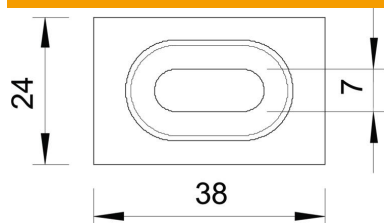

## Clemă A4

Număr articol: 6017092

Piesă pentru fixarea pereților despărțitori în jgheburile din sârmă.  
Inclusiv șurub tip FRS M6 x 20.

**A4** Oțel superior, inoxidabil 1.4401

**2B** luminos, reprelucrat

### Date de bază

Număr articol	6017092
Tip	GKT 38 A4
Denumirea 1	Clema pentru jgheab sarma
Denumirea 2	pentru fixare perete separatie
Producător	OBO
Material	Oțel superior, inoxidabil 1.4401
Suprafață	luminos, reprelucrat
Standard suprafață	
Cea mai mică unitate de vânzare VK	10
Unitate de măsură pentru cantități	Bucată
Greutate	2,2 kg
Unitate de măsură	kg/100 buc.

### Dimensiuni

Dimensiune	38 x 24
------------	---------