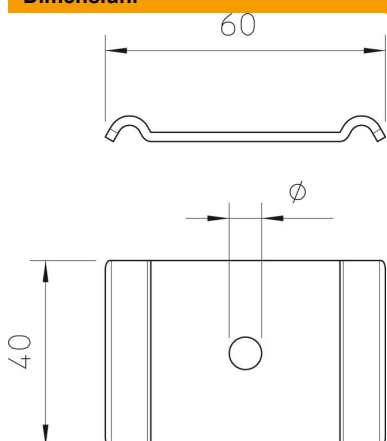

Fișă tehnică

Clemă FT

Număr articol: 6015271

Piesă pentru fixarea jgheburilor din sârmă pe podea sau pe distanțier tip DBL.
Montare numai la jgheburile din sârmă cu dimensiunea ochiurilor de 50 x 100 mm.

St Oțel
FT = zincat prin imersie

Date de bază

Număr articol	6015271
Tip	GKS 50 07 FT
Denumirea 1	Clema
Denumirea 2	pentru surub M6
Producător	OBO
Dimensiune	60x40
Material	Oțel
Suprafață	= zincat prin imersie
Standard suprafață	DIN EN ISO 1461
Cea mai mică unitate de vânzare VK	50
Unitate de măsură pentru cantități	Bucată
Greutate	3,59 kg
Unitate de măsură	kg/100 buc.

Dimensiuni

Dimensiune | 60 x 40

Fișă tehnică

Clemă FT

Număr articol: 6015271

Date tehnice

Potrivit pentru jgheab din sârmă	da
Potrivit pentru pod de cabluri	nu
Potrivit pentru jgheab din tablă	nu
Diametru gaură	7 mm
Oțel inoxidabil, băițuit	nu
Tip de îmbinare	altele