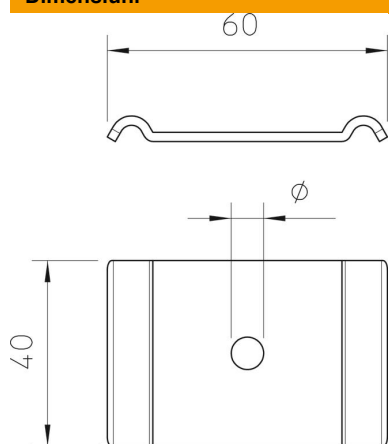

## Clemă FS

Număr articol: 6015263

Piesă pentru fixarea jgheaburilor din sârmă.  
Montare numai la jgheaburile din sârmă cu dimensiunea ochiurilor de 50 x 100 mm.

<b>St</b>	Oțel
<b>FS</b>	zincat în bandă

### Date de bază

Număr articol	6015263
Denumirea 1	Clema
Denumirea 2	pentru surub M6
Producător	OBO
Dimensiune	60x40
Culoare	zinc
Material	Oțel
Suprafață	zincat în bandă
Standard suprafață	DIN EN 10346
Cea mai mică unitate de vânzare VK	50
Unitate de măsură pentru cantități	Bucată
Greutate	3,522 kg
Unitate de măsură	kg/100 buc.
Amprenta CO (GWP) de la leagăn la poartă	0,109 kg COe / 1 Bucată

### Dimensiuni

Dimensiune | 60 x 40

### Date tehnice

Potrivit pentru jgheab din sârmă	da
Potrivit pentru pod de cabluri	nu
Potrivit pentru jgheab din tablă	nu
Diametru gaură	7 mm
Oțel inoxidabil, băițuit	nu
Tip de îmbinare	altele