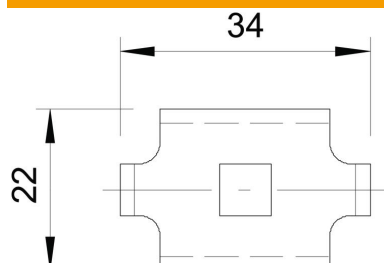

### Date de bază

Număr articol	6016855
Tip	GKS 34 G
Denumirea 1	Clema
Denumirea 2	pentru fixare jgheab sarma
Producător	OBO
Material	Oțel
Suprafață	zincat galvanic
Standard suprafață	EN ISO 19598 / EN ISO 4042
Cea mai mică unitate de vânzare VK	20
Unitate de măsură pentru cantități	Bucată
Greutate	2,188 kg
Unitate de măsură	kg/100 buc.

### Dimensiuni

Dimensiune	34 x 22
------------	---------