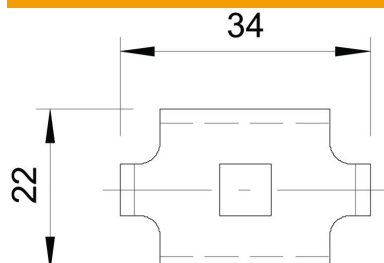

## Clemă FT

Număr articol: 6016820

Piesă pentru fixarea jgheburilor din sârmă pe consolele de perete sau de stâlp.  
Inclusiv șurub FRS M6 x 20 cu piuliță combi.

**St** Oțel

**FT** = zincat prin imersie

### Date de bază

Număr articol	6016820
Tip	GKS 34 FT
Denumirea 1	Clema
Denumirea 2	pentru fixare jgheab sarma
Producător	OBO
Material	Oțel
Suprafață	= zincat prin imersie
Standard suprafață	DIN EN ISO 1461
Cea mai mică unitate de vânzare VK	20
Unitate de măsură pentru cantități	Bucată
Greutate	2,021 kg
Unitate de măsură	kg/100 buc.

## Dimensiuni

Dimensiune	34 x 22
------------	---------