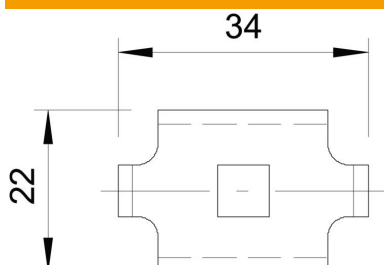

## Clemă A4

Număr articol: 6016859

Clemă pentru fixarea jgheburilor din sârmă pe consolele de perete sau de stâlp.  
Inclusiv șurub FRS M6 x 20 cu piuliță combi.  
Inclusiv șurub FRS M6 x 20 cu piuliță combi.

### Date de bază

Număr articol	6016859
Tip	GKS 34 A4
Denumirea 1	Clema
Denumirea 2	pentru fixare jgheab sarma
Producător	OBO
Material	Oțel superior, inoxidabil 1.4401
Suprafață	luminos, reprelucrat
Standard suprafață	
Cea mai mică unitate de vânzare VK	10
Unitate de măsură pentru cantități	Bucată
Greutate	1,976 kg
Unitate de măsură	kg/100 buc.

### Dimensiuni

Dimensiune | 34 x 22