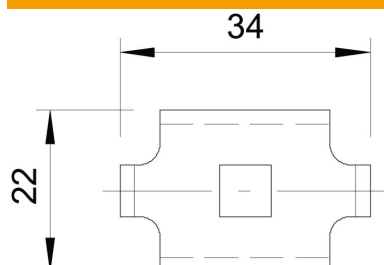

## Clemă A2

Număr articol: 6016839

Clemă pentru fixarea jgheburilor din sârmă pe consolele de perete sau de stâlp.  
Inclusiv șurub tip FRS M6 x 20.  
Inclusiv șurub FRS M6 x 20 cu piuliță combi.

**A2** Oțel superior, inoxidabil 1.4310

### Date de bază

Număr articol	6016839
Tip	GKS 34 A2
Denumirea 1	Clema
Denumirea 2	pentru fixare jgheab sarma
Producător	OBO
Material	Oțel superior, inoxidabil 1.4307
Suprafață	luminos, reprelucrat
Standard suprafață	
Cea mai mică unitate de vânzare VK	20
Unitate de măsură pentru cantități	Bucată
Greutate	2 kg
Unitate de măsură	kg/100 buc.

### Dimensiuni

Dimensiune | 34 x 22