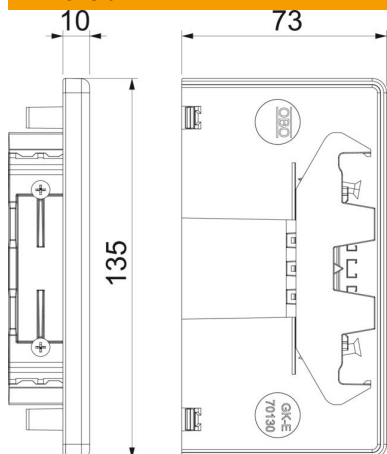

Fișă tehnică

Piesă de capăt pentru canalul de montaj aparate Rapid 80
tip GKH-70130

Număr articol: 6114280

Piesă de capat fabricată din PC/ABS fără halogeni pentru închiderea canalului GKH pentru montaj aparate.

PC/
ABS

Policarbonat/Acrilnitril-Butadienic-Stirol

Date de bază

Număr articol	6114280
Tip	GKH-E70130RW
Denumirea 1	Piesa de capat fara halogeni
Producător	OBO
Dimensiune	70x130
Culoare	alb pur; RAL 9010
Material	Policarbonat/Acrilnitril-Butadienic-Stirol
Cea mai mică unitate de vânzare VK	1
Unitate de măsură pentru cantități	Bucată
Greutate	5,203 kg
Unitate de măsură	kg/100 buc.

Fișă tehnică

Piesă de capăt pentru canalul de montaj aparate Rapid 80
tip GKH-70130

Număr articol: 6114280

Dimensiuni

Lungime	29 mm
Lățimea	135 mm
Înălțime	73 mm

Date tehnice

Variantă	simetric
Mod de fixare	blocabil
pentru lățimea canalului	130 mm
pentru înălțimea canalului	70 mm
Recomandat pentru	stânga/dreapta
fără halogeni	da
Acoperire loc secționare	da
Tip de protecție	IP30
Folie de protecție	nu
Grad de protecție IK	IK08
Interval de temperatură aplicabil max.	90 °C
Interval de temperatură aplicabil min.	-15 °C