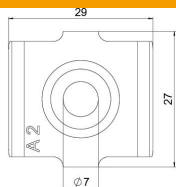

Fișă tehnică

Clemă A2

Număr articol: 6016676

Clemă pentru fixarea pe podea a jgheburilor din sârmă cu o lățime de 50 mm.

CE

A2 Oțel superior, inoxidabil 1.4310

2B luminos, reprelucrat

Date de bază

Număr articol	6016676
Denumirea 1	Clema
Denumirea 2	pentru jgheab sarma
Producător	OBO
Material	Oțel superior, inoxidabil 1.4307
Suprafață	luminos, reprelucrat
Standard suprafață	
Cea mai mică unitate de vânzare VK	20
Unitate de măsură pentru cantități	Bucată
Greutate	1,105 kg
Unitate de măsură	kg/100 buc.

Fișă tehnică

Clemă A2

Număr articol: 6016676

Dimensiuni

Date tehnice

Potrivit pentru jgheab din sârmă	da
Potrivit pentru pod de cabluri	nu
Potrivit pentru jgheab din tablă	nu
Oțel inoxidabil, băițuit	nu
Tip de îmbinare	altele