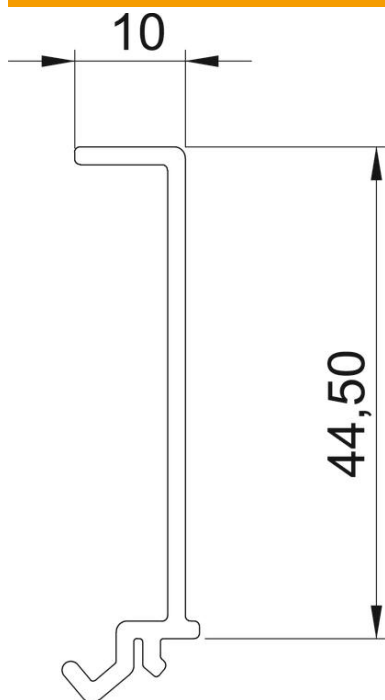

Fișă tehnică

Perete despărțitor GK-TW70

Număr articol: 6274900

Perete de separație pentru montajul în canale Rapid 80 GK, GA sau Rapid IBIS sau a coloanelor de instalații ISS pentru instalarea cablurilor și a conductorilor cu nivel diferit de tensiune.

PVC Policlorură de vinil

Date de bază

Număr articol	6274900
Tip	GK-TW70
Denumirea 1	Separator
Denumirea 2	pentru GK
Producător	OBO
Dimensiune	70x2000mm
Culoare	gri deschis; RAL 7035
Material	Policlorură de vinil
Cea mai mică unitate de vânzare VK	2
Unitate de măsură pentru cantitate	Metru
Greutate	17,4 kg
Unitate de măsură	kg/100 m

Fișă tehnică

Perete despărțitor GK-TW70

Număr articol: 6274900

Dimensiuni

Lungime	2.000 mm
Lățimea	44,5 mm
Înălțime	10 mm

Date tehnice

Variantă	simplică
Mod de fixare	cu fișe de contact
Adecvat pentru înălțimi de canal de/până la	70
fără halogeni	nu
Tip de protecție	IP30
Grad de protecție IK	IK08
Interval de temperatură aplicabil max.	60 °C
Interval de temperatură aplicabil min.	-15 °C