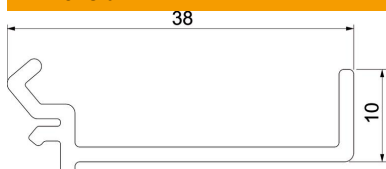

Fișă tehnică

Perete despărțitor GK-TW53

Număr articol: 6113290

Perete de separatie pentru montajul în canale Rapid 45-2 GK și GA pentru instalarea cablurilor și conductorilor cu nivel diferit de tensiune.

PVC Policlorură de vinil

Date de bază

Număr articol	6113290
Tip	GK-TW53
Denumirea 1	Separator
Denumirea 2	pentru Rapid 45-2
Producător	OBO
Dimensiune	38x13x2000
Culoare	gri deschis; RAL 7035
Material	Policlorură de vinil
Cea mai mică unitate de vânzare VK	2
Unitate de măsură pentru cantitate	Metru
Greutate	28,7 kg
Unitate de măsură	kg/100 m

Dimensiuni

Lungime	2.000 mm
Lățimea	10 mm
Înălțime	38 mm

Fișă tehnică

Perete despărțitor GK-TW53

Număr articol: 6113290

Date tehnice

Variantă	simplică
Mod de fixare	cu fișe de contact
Adecvat pentru înălțimi de canal de/până la	53
fără halogeni	nu
Tip de protecție	IP40
Grad de protecție IK	IK08
Interval de temperatură aplicabil max.	60 °C
Interval de temperatură aplicabil min.	-15 °C