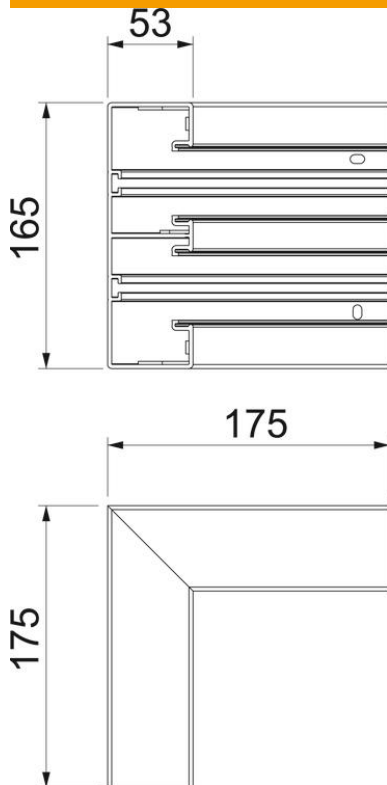

Fișă tehnică

Cot interior pentru canalul de montaj aparate Rapid 45-2 tip
GK-53165

Număr articol: 6113430

Cot interior 90° pentru schimbarea direcției canalelor pentru montaj aparate Rapid 45-2.

PVC Policlorură de vinil

Date de bază

Număr articol	6113430
Tip	GK-IS53165RW
Denumirea 1	Cot interior
Denumirea 2	forma fixa
Producător	OBO
Dimensiune	175x175x165
Culoare	alb pur; RAL 9010
Material	Policlorură de vinil
Cea mai mică unitate de vânzare VK	1
Unitate de măsură pentru cantitate	Bucată
Greutate	54,5 kg
Unitate de măsură	kg/100 buc.

Fișă tehnică

Cot interior pentru canalul de montaj aparate Rapid 45-2 tip
GK-53165

Număr articol: 6113430

Dimensiuni

Lungime	175 mm
Lățimea	165 mm
Înălțime	53 mm

Date tehnice

Numărul capacelor	2
Variantă	Bază
Formă	simetric
fără halogeni	nu
Clemă de fixare a cablurilor	nu
Conector canal	nu
Tip de montaj capace	așezat în interior
Perforație de montaj în bază	da
Lățimea capacului	45 mm
Lățime capac 2	45 mm
Lățime capac 3	0 mm
Tip de protecție	IP40
Folie de protecție	da
Grad de protecție IK	IK08
Interval de temperatură aplicabil max.	60 °C
Interval de temperatură aplicabil min.	-15 °C
Domeniu unghiular max.	90 mm
Domeniu unghiular min.	90 mm