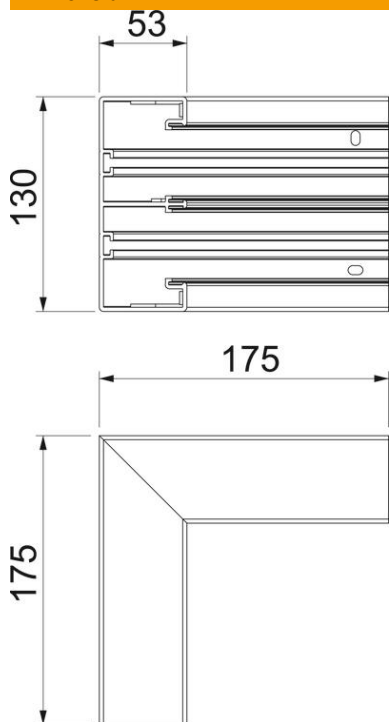

Fișă tehnică

Cot interior pentru canalul de montaj aparate Rapid 45-2 tip
GK-53130

Număr articol: 6113240

Cot interior 90° pentru schimbarea direcției canalelor pentru montaj aparate Rapid 45-2.

PVC Policlorură de vinil

Date de bază

Număr articol	6113240
Tip	GK-IS53130RW
Denumirea 1	Cot interior
Denumirea 2	forma fixa
Producător	OBO
Dimensiune	175x175x130
Culoare	alb pur; RAL 9010
Material	Policlorură de vinil
Cea mai mică unitate de vânzare VK	1
Unitate de măsură pentru cantitate	Bucată
Greutate	44,4 kg
Unitate de măsură	kg/100 buc.

Fișă tehnică

Cot interior pentru canalul de montaj aparate Rapid 45-2 tip
GK-53130

Număr articol: 6113240

Dimensiuni

Lungime	175 mm
Lățimea	130 mm
Înălțime	53 mm

Date tehnice

Numărul capacelor	2
Variantă	Bază
Formă	simetric
fără halogeni	nu
Clemă de fixare a cablurilor	nu
Conector canal	nu
Tip de montaj capace	așezat în interior
Perforație de montaj în bază	da
Lățimea capacului	45 mm
Lățime capac 2	45 mm
Lățime capac 3	0 mm
Tip de protecție	IP40
Folie de protecție	da
Grad de protecție IK	IK08
Interval de temperatură aplicabil max.	60 °C
Interval de temperatură aplicabil min.	-15 °C
Domeniu unghiular max.	90 mm
Domeniu unghiular min.	90 mm